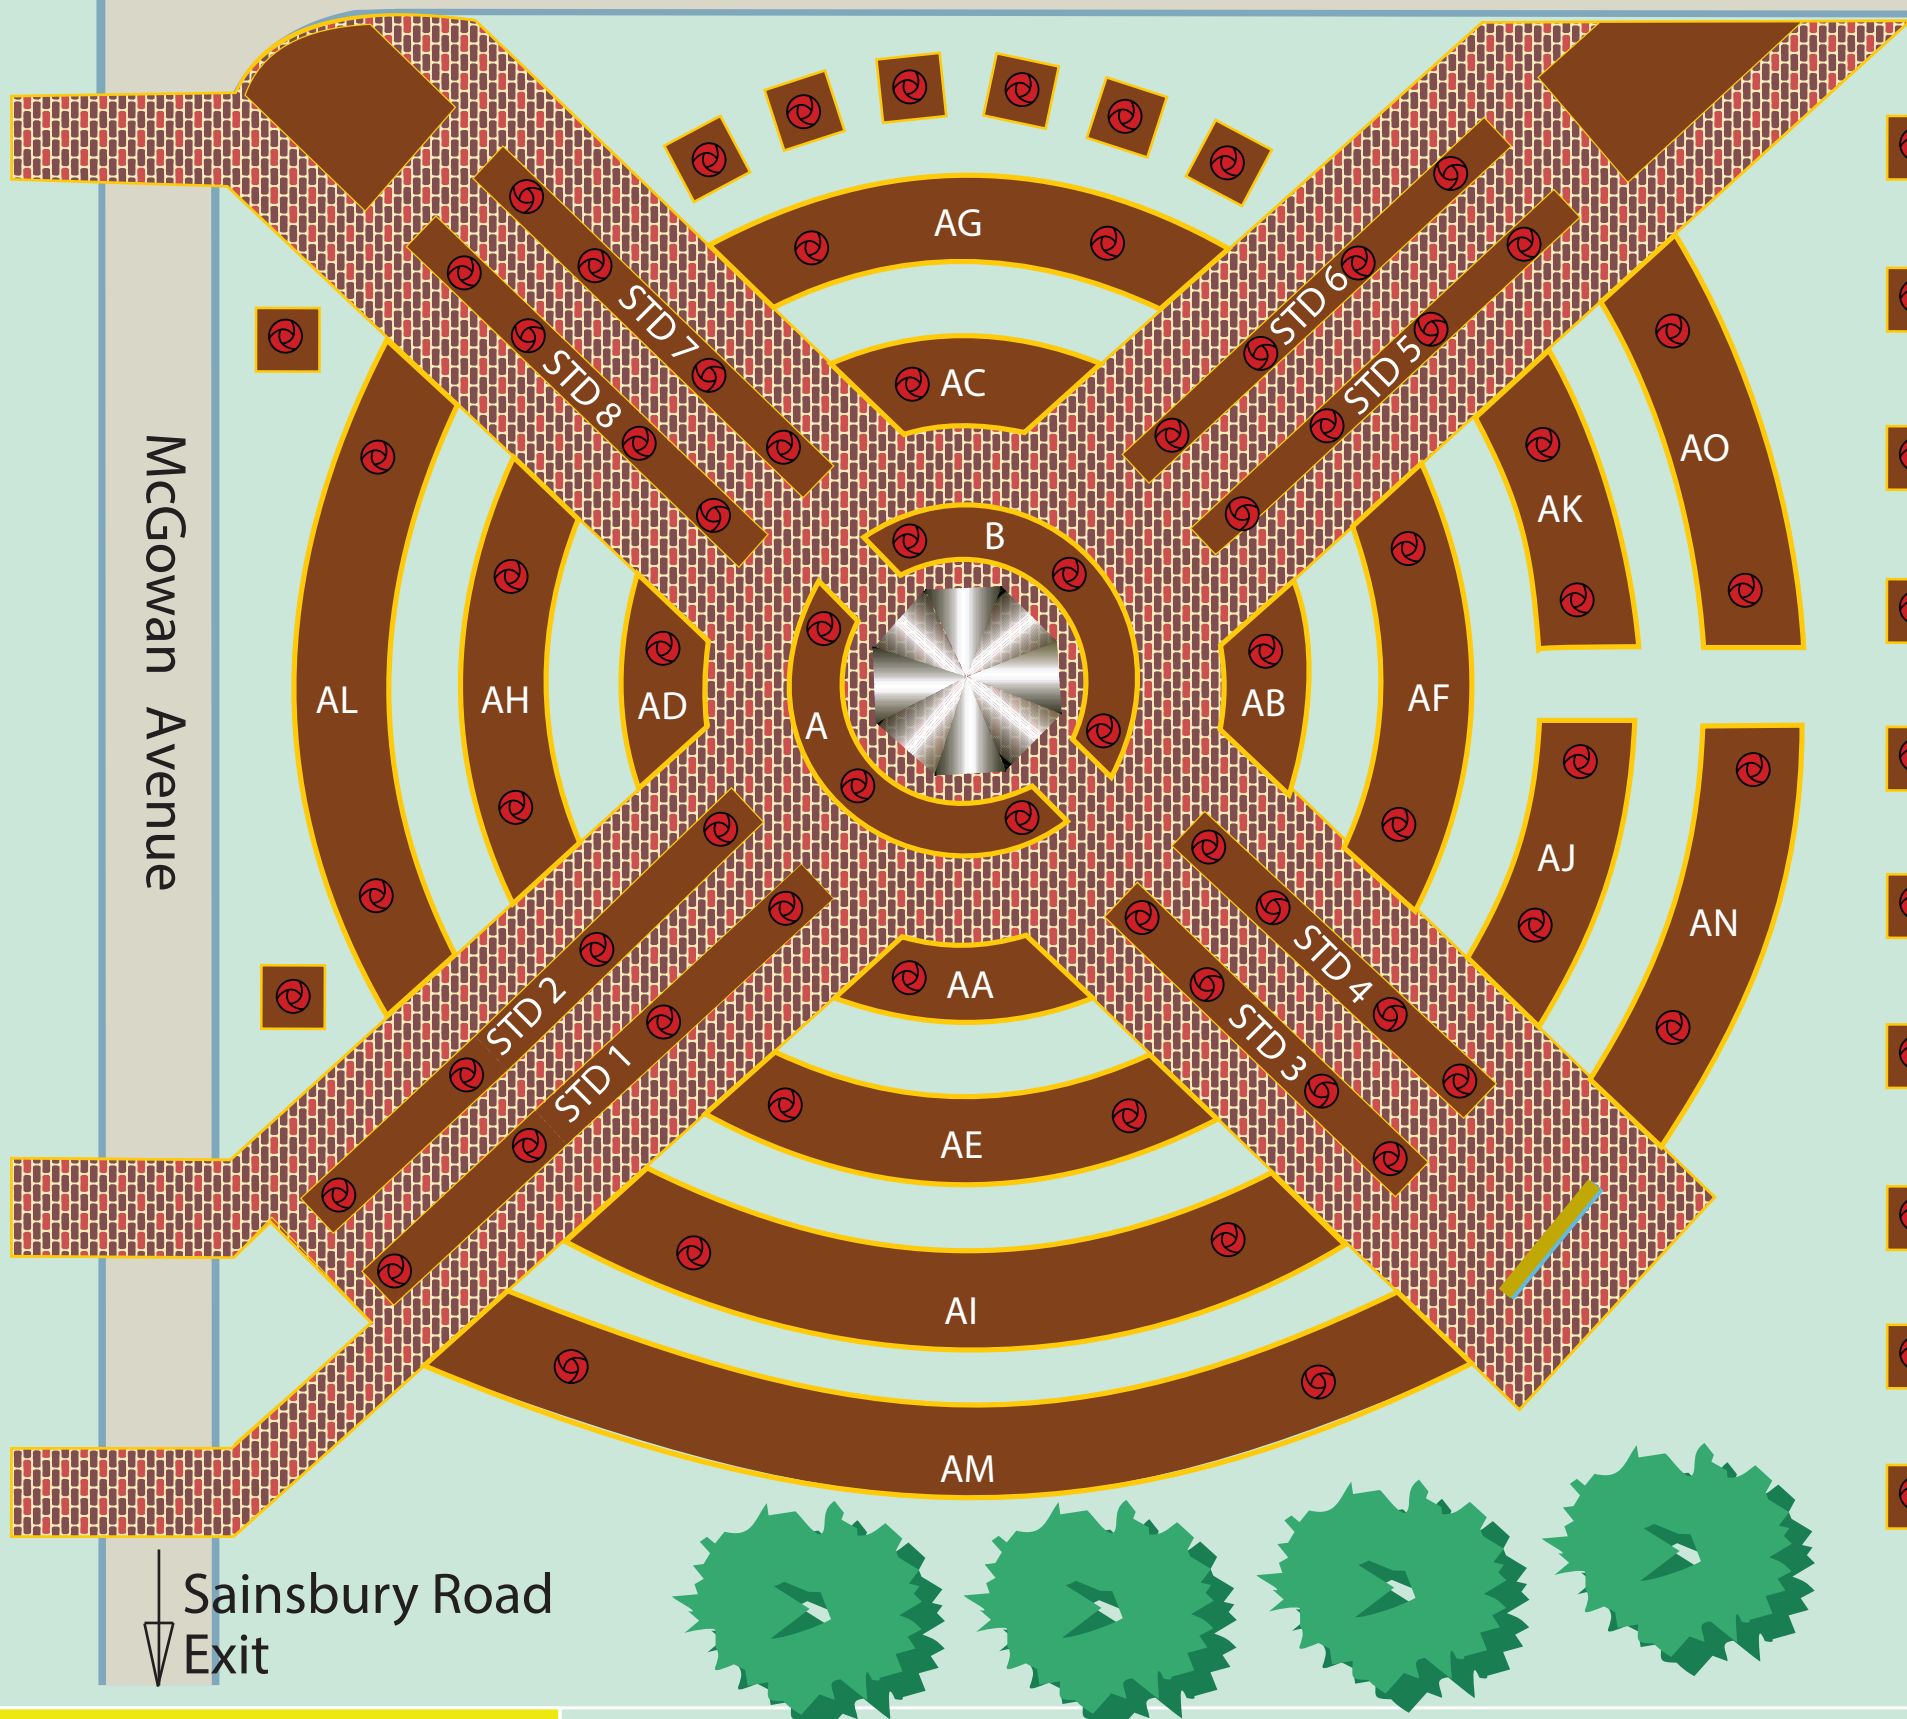

Colin Jamieson Drive

SAINSBURY ROSE GARDEN

McGowan Avenue

Sainsbury Road Exit

NICHE WALL (north west)												NICHE WALL (south east)											
1	2	3	4	13	14	15	16	25	26	27	28	73	74	75	76	85	86	87	88	97	98	99	100
5	6	7	8	17	18	19	20	29	30	31	32	77	78	79	80	89	90	91	92	101	102	103	104
9	10	11	12	21	22	23	24	33	34	35	36	81	82	83	84	93	94	95	96	105	106	107	108
37	38	39	40	49	50	51	52	61	62	63	64	109	110	111	112	121	122	123	124	133	134	135	136
41	42	43	44	53	54	55	56	65	66	67	68	113	114	115	116	125	126	127	128	137	138	139	140
45	46	47	48	57	58	59	60	69	70	71	72	117	118	119	120	129	130	131	132	141	142	143	144

FREMANTLE CEMETERY

MAP 11
JAMIESON ROSE GARDENS

Map Legend

-  Rose Garden Area
-  Granite Niche Wall

METROPOLITAN
CEMETERIES BOARD

Carrington Street, Palmyra,
Western Australia
PO Box 222 Palmyra, WA 6157
Telephone: 1300 793 109
Facsimile: (08) 9339 8992
Email: mcb@mcb.wa.gov.au
www.mcb.wa.gov.au